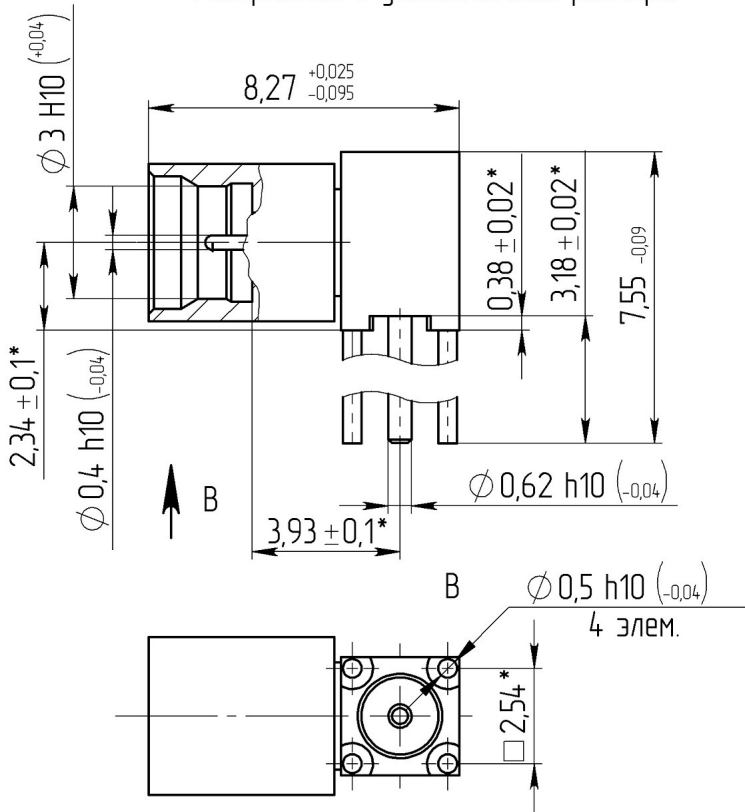

Габаритные и установочные размеры

Внешний вид

*Размеры для справок

3,18

SMP

0,7

500

0,25(12), 0,3(12-18), 0,6(18-26,5)

50

335

"

"

-50-1038 -01-3,18 .434511.019

, 26,5
 1,25(12), 1,35(12-18), 1,4(18-26,5)
 - , 0,06
 - , 0,02
 . . , 5000
 , 65
 , % 10
 , % 30
 , 5000
 , 25
 , , 0,67 · 10³ (5 мм рт.ст.)
 , , 294480 (2000 . .)
 , °C -60 +155